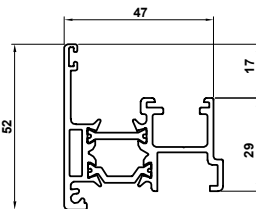

ETD048
Dummy Mullion