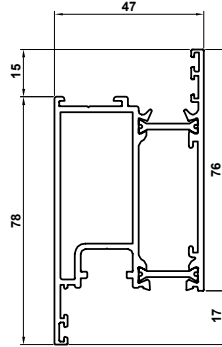

ETD024N
Z-Sash