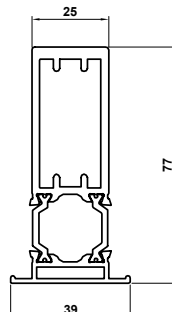

ETC517
Coupler