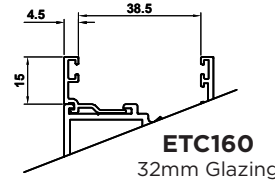

ETD017
Outer Frame

ETD025N
T-Sash

ETC160
32mm Glazing

VL72
Weather Drip

PCX17
Eurogroove Infill

ETD052
Outer Frame Coupler

ETD196
Low Threshold

ETD030
Midrail use with ETD024N