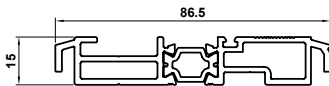

ETD017
Outer Frame

ETD025N
T-Sash

ETC160
32mm Glazing

VL72
Weather Drip

PCX17
Eurogroove Infill

ETD052
Outer Frame Coupler

ETD196
Low Threshold

ETD030
Midrail use with ETD024N