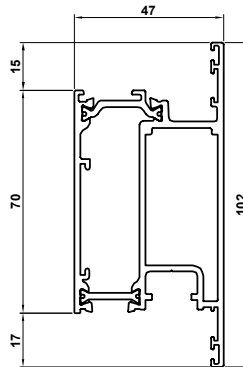

ETD017
Outer Frame

ETD025N
T-Sash

ETC160
32mm Glazing

VL72
Weather Drip

PCX17
Eurogroove Infill

ETD052
Outer Frame Coupler

ETD196
Low Threshold

ETD030
Midrail use with ETD024N