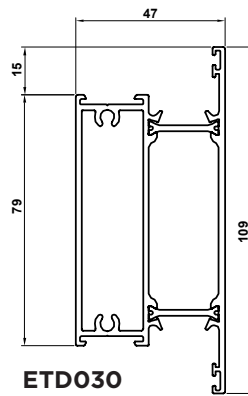

ETD017
Outer Frame

ETD025N
T-Sash

ETC160
32mm Glazing

VL72
Weather Drip

PCX17
Eurogroove Infill

ETD052
Outer Frame Coupler

ETD196
Low Threshold

ETD030
Midrail use with ETD024N