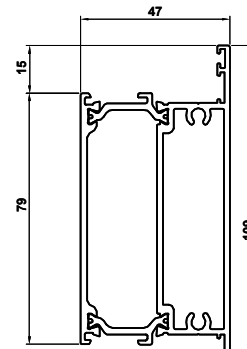

ETD017
Outer Frame

ETD025N
T-Sash

ETC160
32mm Glazing

VL72
Weather Drip

PCX17
Eurogroove Infill

ETD052
Outer Frame Coupler

ETD196
Low Threshold

ETD030
Midrail use with ETD024N