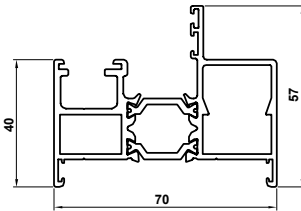

ETD017
Outer Frame

ETD025N
T-Sash

ETC160
32mm Glazing

VL72
Weather Drip

PCX17
Eurogroove Infill

ETD052
Outer Frame Coupler

ETD196
Low Threshold

ETD030
Midrail use with ETD024N